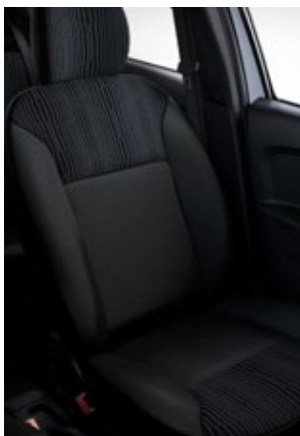

tapizados

Life