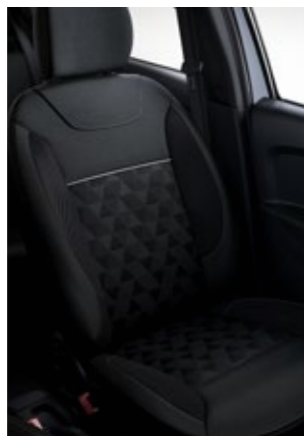

llantas

tapizados

Zen

ficha técnica

LOGAN MT	
Arquitectura	Berlina 4 puertas con tracción delantera.
Estructura	Carrocería autoportante en acero con cuatro ruedas independientes
Grupo motopropulsor	Motor de 4 tiempos implantado transversalmente con 4 cilindros en línea enfriado por agua a presión con vaso de expansión
Suspensión	delantera: Mc. Pherson, con brazo inferior rectangular con efecto antipercusión, barra antirrolido, resortes helicoidales y amortiguadores hidráulicos trasera: Eje flexible con punto de fijación exterior y suspensión a deflexión programada con resortes helicoidales, barra estabilizadora integrada y amortiguadores hidráulicos telescópicos
Tipo de motor	H4M cuatro cilindros en línea y 16 válvulas
Tipo de combustible	Nafta
Cilindrada (cm³)	1598
Relación de compresión	10.7:1
Número de válvulas	16
Potencia máxima, cv (kw) a r.p.m.	115 (82) / 5500
Par motor mkg a r.p.m.	15.7 mkgf / 4000
Tipo de alimentación	Inyección indirecta multipunto
Número de velocidades hacia adelante	5
Capacidad del tanque de combustible (L)	50
Neumáticos	185/65 R15
Llantas	Acero / Aleación
Tipo de circuito de frenos	doble en X
Pesos en orden de marcha (kg)	1088
Máximo autorizado (kg)	1531
Volumen del compartimiento de carga (dm³)	510