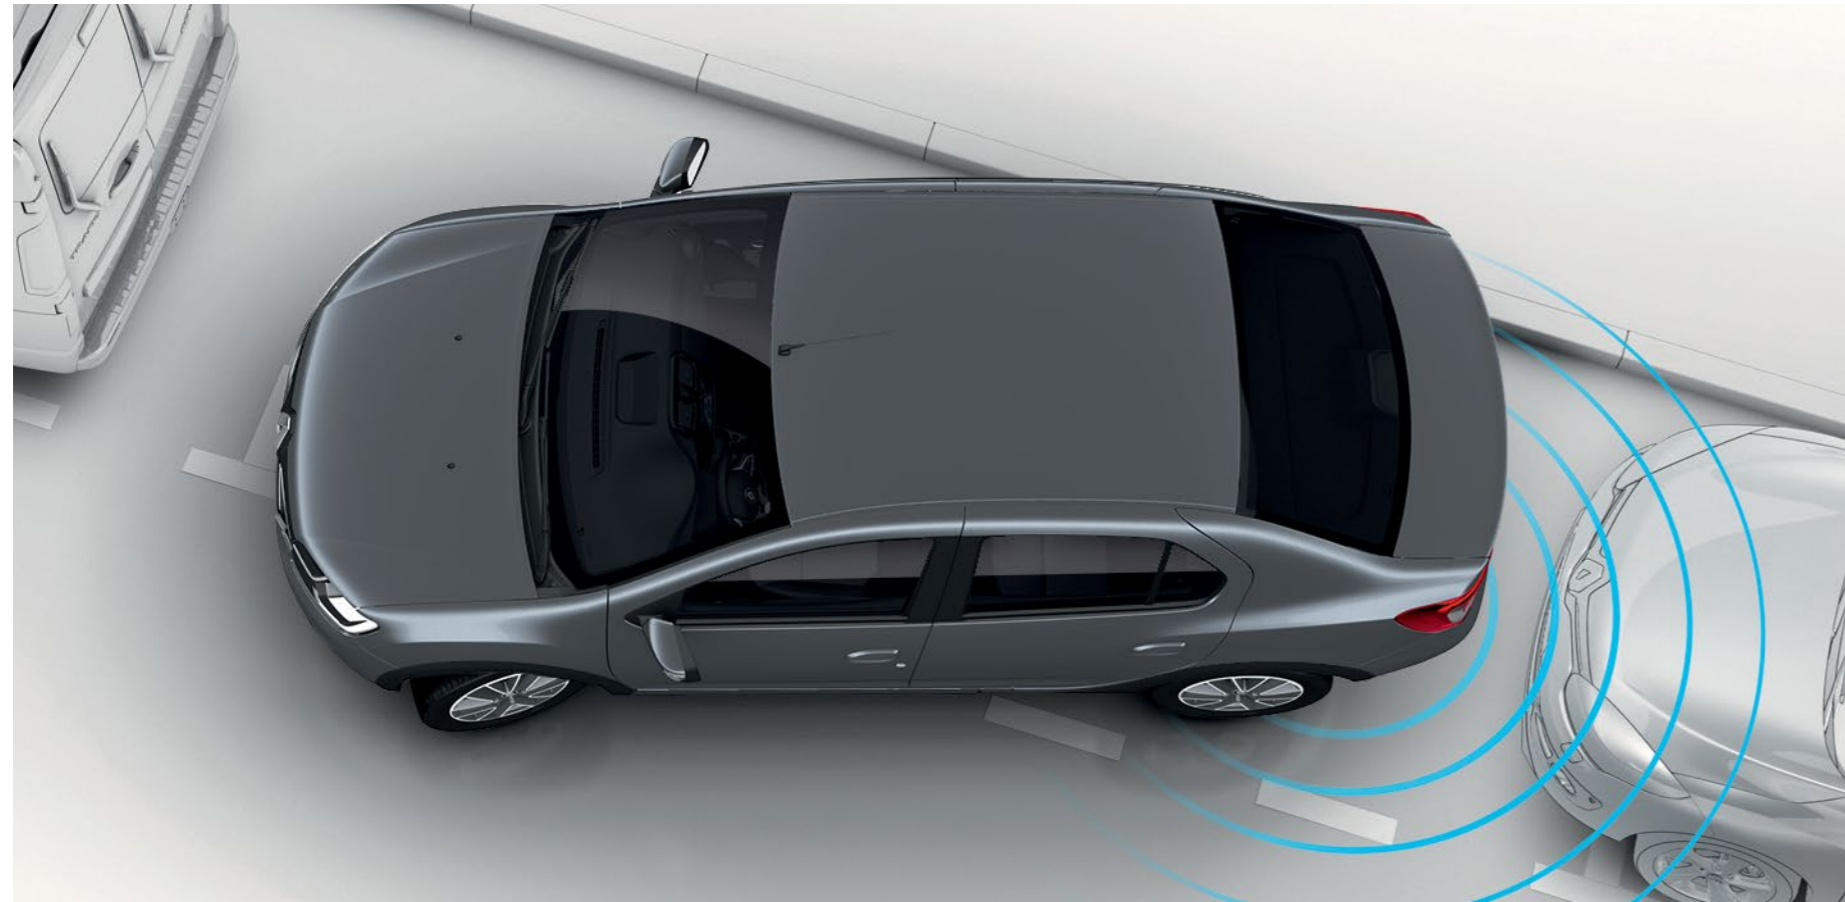

seguridad

4 airbags de serie. Alarma Perimétrica. Estructura reforzada. Control Electrónico de Estabilidad (ESP), que recupera la trayectoria en maniobras bruscas, controlando la tracción y la frenada de cada rueda. Frenos ABS. Cinturones de seguridad de 3 puntos y apoyacabezas regulables en altura. Asistencia de arranque en pendiente (HSA), impide que el auto retroceda al momento de arrancar en un terreno inclinado.

Sensores de estacionamiento traseros