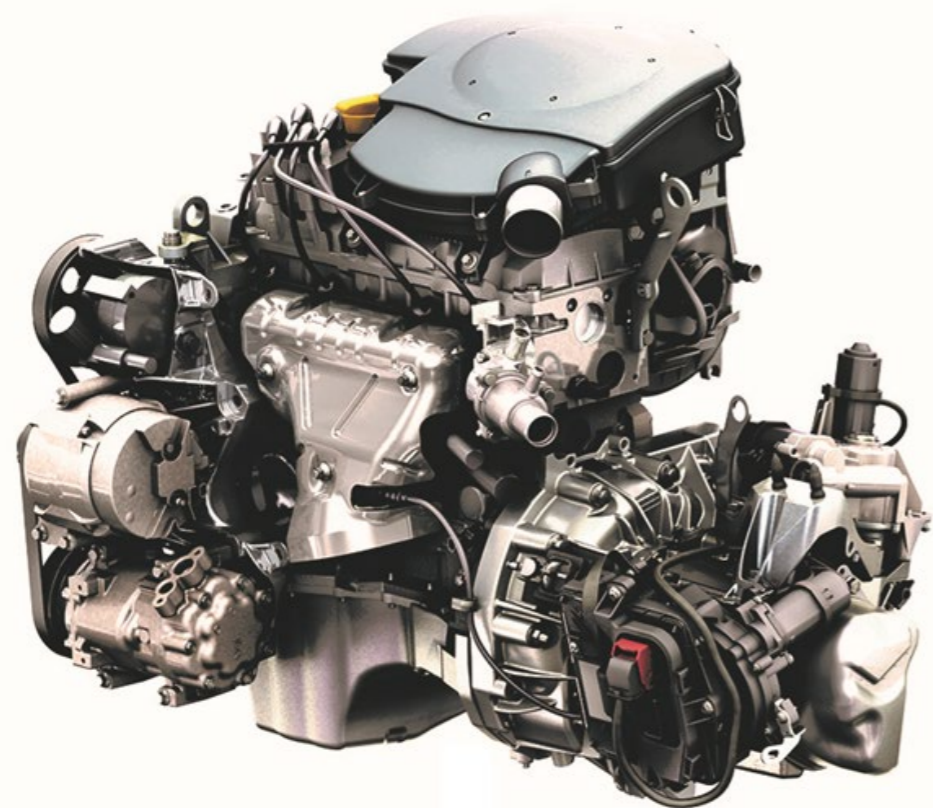

motorización

gran motor de 1.6 L con 16 válvulas, inyección multipunto con cadena de distribución que contribuye a la disminución de los costos de mantenimiento.